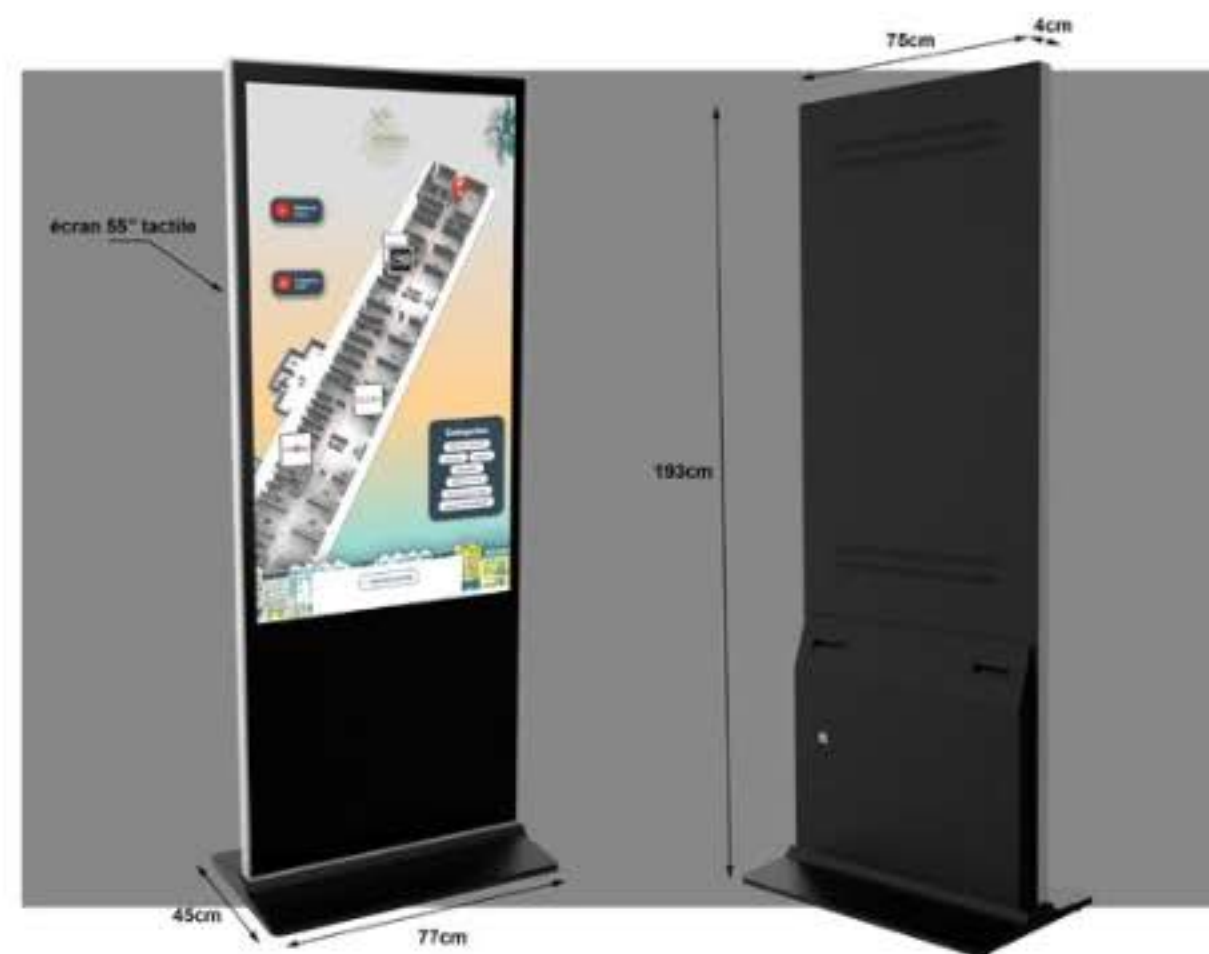

TOTEM TACTILE 55" TENNESSEE

HAUT-PARLEURS
INTÉGRÉS

FICHE TECHNIQUE

La star des totems tactiles verticaux, élégant et design, son écran tactile multitouch vous autorise une parfaite interactivité avec vos prospects et clients. Il est équipé d'un PC Icore 3.

DIMENSIONS

Poids totem

Poids emballé