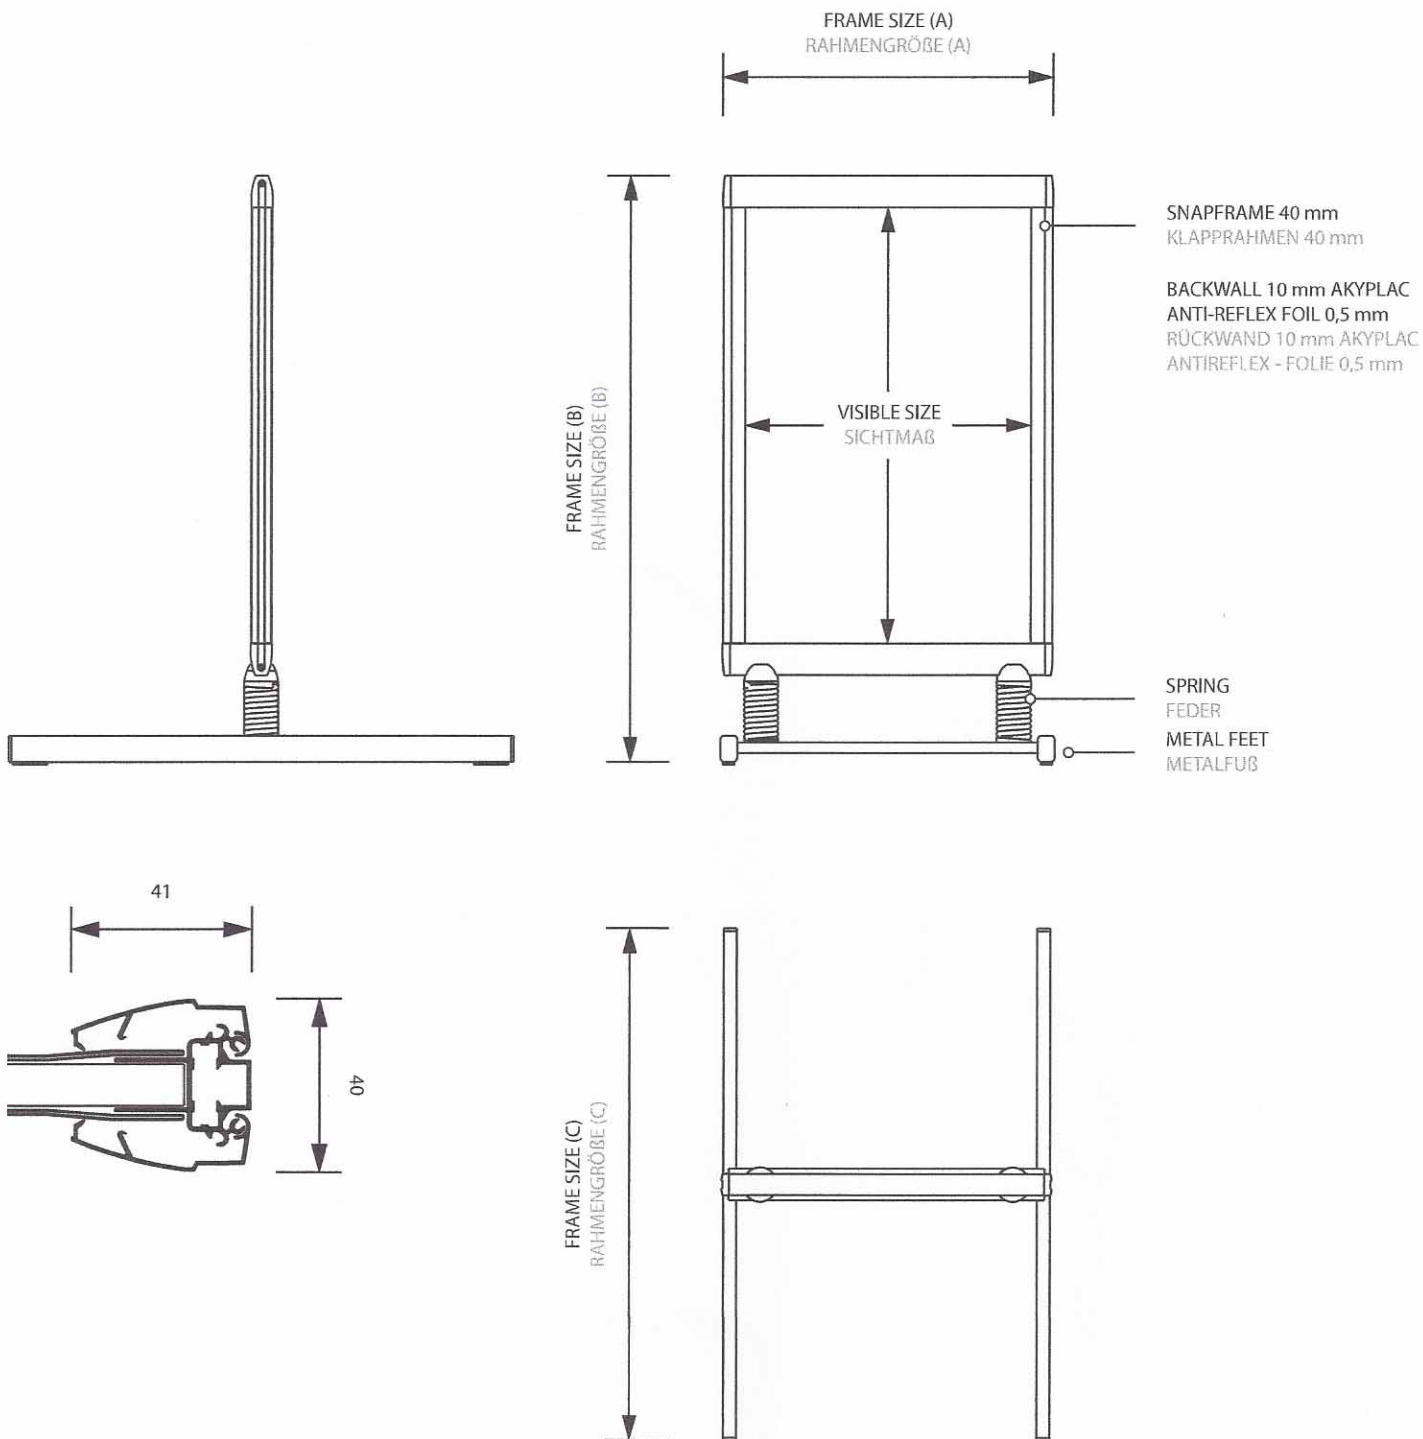

WINDTALKER® EXCEL ECO

ARTICLE CODE	POSTER SIZE	VISIBLE SIZE	FRAME SIZE (A x B x C)	WEIGHT NETTO	PACKING SIZE	PACKING WEIGHT	PCS / PALETTE	WEIGHT OF PALETTE
ARTIKELNUMMER	PLAKATFORMAT	SICHTMAß	RAHMENGRÖßE (A x B x C)	NETTO GEWICHT	PACKUNG-GRÖßE	PACKUNGS-GEWICHT	STÜCK / PALETTE	PALETTE-GEWICHT
WTEEA1	594 x 841 mm (A1)	543 x 826 mm	624 x 1120 x 960 mm	0,00 kg	694 x 976 x 80 mm 985 x 655 x 95 mm	16,46 kg	12	218 kg
WTEEA0	841 x 1189 mm (A0)	790 x 1174 mm	871 x 1468 x 1305 mm	0,00 kg	941 x 1324 x 80 mm 1335 x 905 x 95 mm	20,14 kg	5	121 kg
WTEE70x100	700 x 1000 mm	649 x 985 mm	730 x 1280 x 1115 mm	0,00 kg	800 x 1135 x 80 mm 1135 x 765 x 95 mm	14,14 kg	10	162 kg