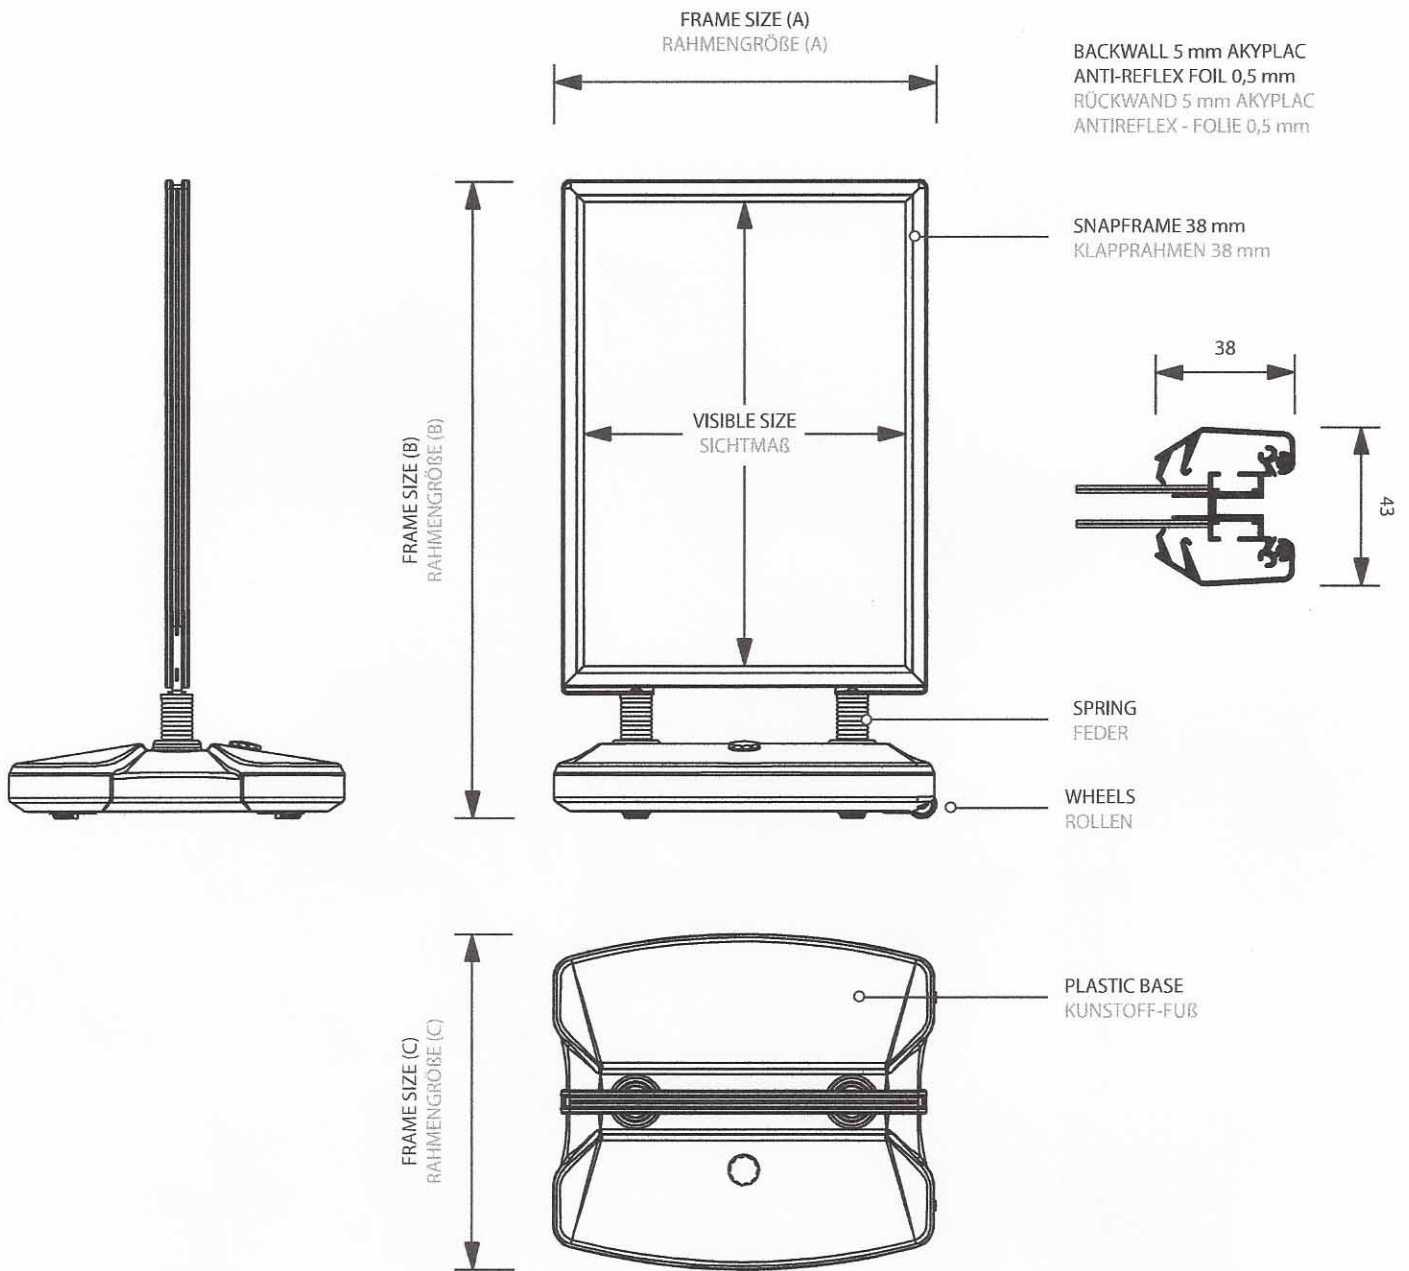

# WINDTALKER GET & GO

ARTICLE CODE	POSTER SIZE	VISIBLE SIZE	FRAME SIZE (A x B x C)	WEIGHT NETTO	PACKING SIZE	PACKING WEIGHT	PCS / PALETTE	WEIGHT OF PALETTE
ARTIKELNUMMER	PLAKATFORMAT	SICHTMAß	RAHMENGRÖßE (A x B x C)	NETTO GEWICHT	PACKUNG-GRÖßE	PACKUNGS- GEWICHT	STCK / PALETTE	PALETTE- GEWICHT
WTGA1	594 x 841 mm (A1)	566 x 816 mm	670 x 1123 x 590 mm	12,33 kg	672 x 992 x 77 mm 615 x 840 x 150 mm	14,65 kg	10	167 kg