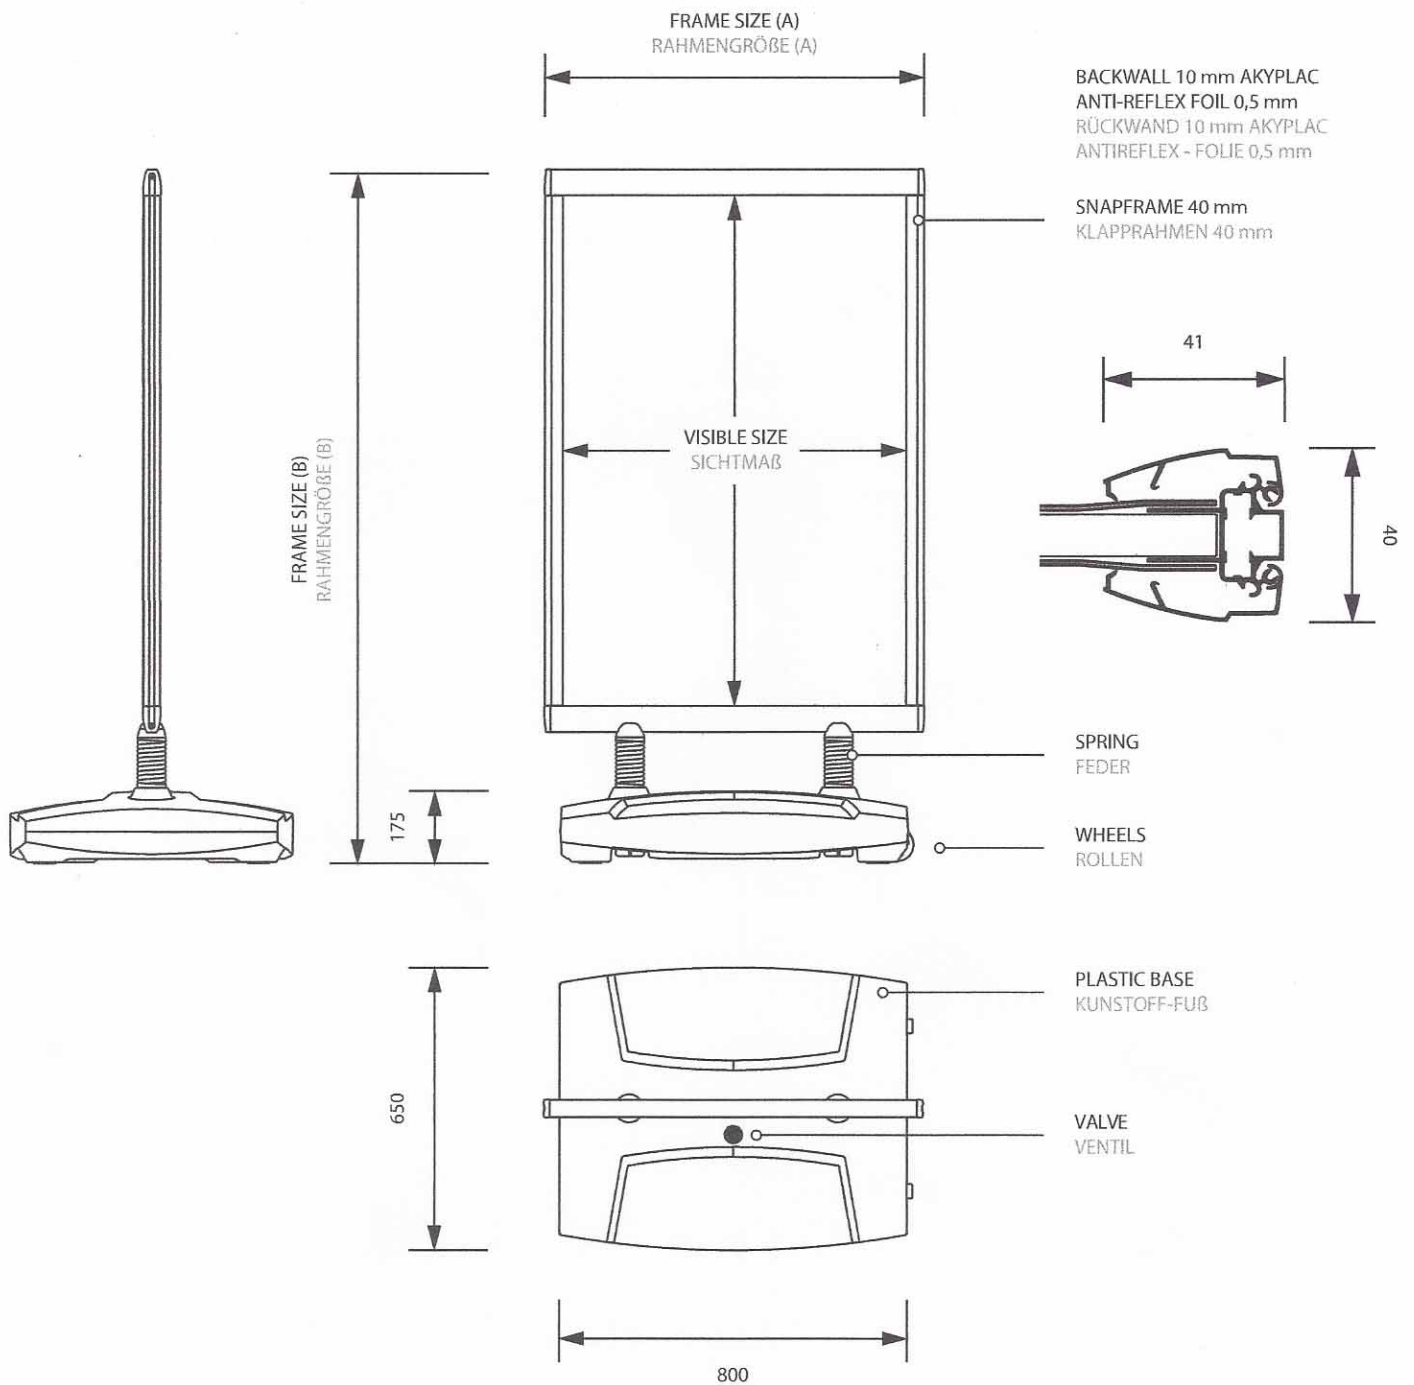

WINDTALKER® EXCEL

ARTICLE CODE	POSTER SIZE	VISIBLE SIZE	FRAME SIZE (A x B x C)	WEIGHT NETTO	PACKING SIZE	PACKING WEIGHT	PCS / PALETTE	WEIGHT OF PALETTE
ARTIKELNUMMER	PLAKATFORMAT	SICHTMAß	RAHMENGRÖßE (A x B x C)	NETTO GEWICHT	PACKUNG-GRÖßE	PACKUNGS-GEWICHT	STÜCK / PALETTE	PALETTE-GEWICHT
WTEA1	594 x 841 mm (A1)	543 x 826 mm	812 x 1248 x 650 mm	15,38 kg	694 x 976 x 80 mm 940 x 670 x 200 mm	17,49 kg	10	195 kg
WTEA0	841 x 1189 mm (A0)	790 x 1174 mm	874 x 1596 x 650 mm	23,65 kg	941 x 1324 x 80 mm 940 x 670 x 200 mm	26,77 kg	8	235 kg
WTE70x100	700 x 1000 mm	649 x 985 mm	812 x 1407 x 650 mm	21,37 kg	800 x 1135 x 80 mm 940 x 670 x 200 mm	23,89 kg	8	212 kg