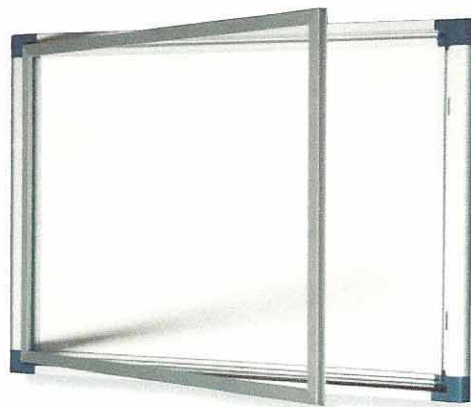

# Vitrine extra plate

**AFFICHAGE INTERIEUR / EXTERIEUR**

**Encadrement en aluminium  
extrudé, anodisé coloris naturel**

- Ouvrant en plexiglas épaisseur 3 mm
- Fond en tôle blanche
- Affichage magnétique
- Système de verrouillage dissimulé.  
Ouverture nécessitant la clef adéquate
- Chicane sur contour pour étanchéité
- Parement d'angles en plastique injecté  
bleu

***Épaisseur 15 mm***

Vitrine extra plate