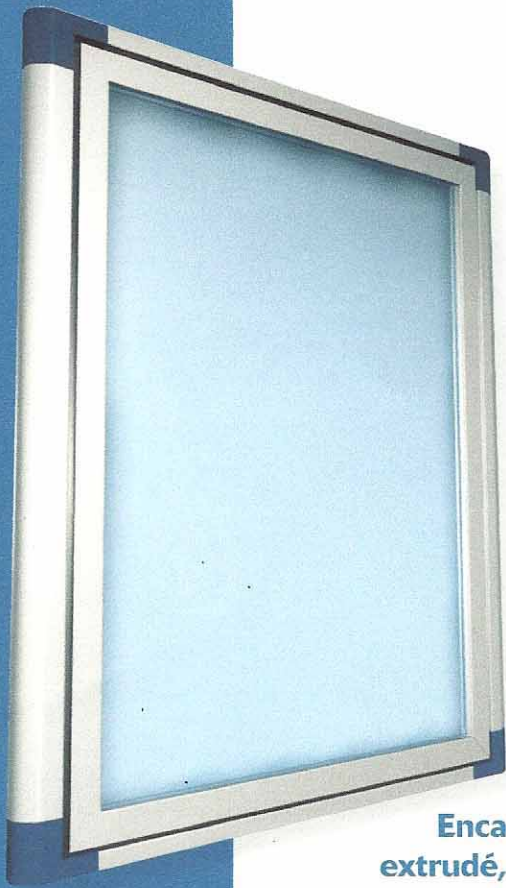

# Vitrine extra plate

**AFFICHAGE INTERIEUR / EXTERIEUR**

**Encadrement en aluminium  
extrudé, anodisé coloris naturel**

- Ouvrant en plexiglas épaisseur 3 mm
- Fond en tôle blanche
- Affichage magnétique
- Système de verrouillage dissimulé.  
Ouverture nécessitant la clef adéquate
- Chicane sur contour pour étanchéité
- Parement d'angles en plastique injecté  
bleu

***Épaisseur 15 mm***

Vitrine extra plate