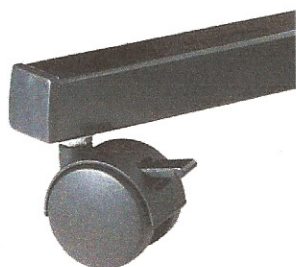

PANNEAUX D'AFFICHAGE

"COMMUNICATION GRANDE SURFACE"

Panneau d'affichage mobile grand format

Panneau d'affichage sur pieds 2 faces d'affichage en liège pour punaisage. Encadrement du panneau en aluminium anodisé gris naturel.

Feuilles de liège épaisseur 1 mm collé sur support spécial très léger pour une bonne pénétration des punaises.

Piètement en tube d'acier carré mécano soudé laqué époxy gris anthracite, équipé de roulettes pour faciliter le déplacement.

Dimensions d'affichage du panneau : 124 x 200 cm, soit 20 feuilles A4 par face ou 124 x 237 cm, soit 44 feuilles A4 par face.

Hauteur au sol du panneau : 75 cm.

Dimensions (en cm)	Nombre A4 Par face	
124 x 119	20 A4	ULPAC021
124 x 237	44 A4	ULPAC022

Accessoire pour panneau d'affichage mobile

Jeu de 4 roulettes avec freins pour panneau mobile

Kit semelles magnétiques pour panneaux d'affichage muraux

6 semelles magnétiques 100 x 200mm
Force 1,8 kg, épaisseur 3,5 mm